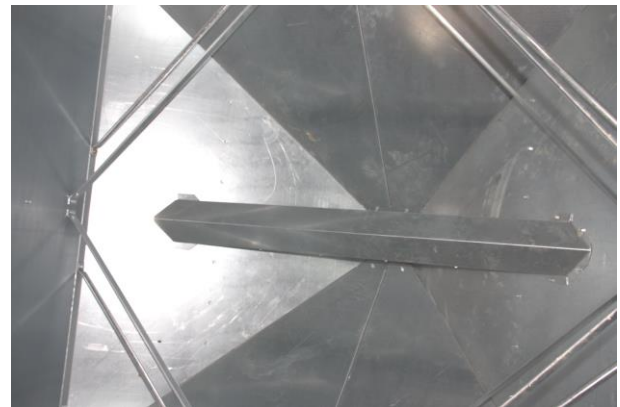

**DELA-  
EINZELSILO  
TYP 300**  
...für Ihren Bedarf

- ~ für Innenaufstellung
- ~ Trichter verzinkt
- ~ Glatte Innenwände
- ~ Paneelhöhe: 0,65 m / 1,40 m
- ~ Außenmaß: 3.000 x 3.000 mm

## Das DELA-Einzelsilo TYP 300

ist ein quadratisches Silo für die Lagerung von trockenen Materialien.

Das Silo kann in folgenden Höhen geliefert werden:

- \* 2.300 mm (10,0 m<sup>3</sup>) \* 3.050 mm (16,8 m<sup>3</sup>) \* 3.700 mm (22,7 m<sup>3</sup>)
- \* 4.450 mm (29,4 m<sup>3</sup>) \* 5.100 mm (35,3 m<sup>3</sup>) \* 5.850 mm (42,0 m<sup>3</sup>)
- \* 6.500 mm (47,9 m<sup>3</sup>)

Auf Wunsch auch lieferbar mit

- **Belüftungsbalken** mit Anschluss Dm 150 mm
- **Trichterteiler** und **Trennwände**
- **Einstiegs Luke** mit **Schauglas**
- **2.ter Auslauf**

**Trichtergröße:** (l x b x h)

3,00 x 3,00 x 1,65 m

Siloplattenhöhen: **0,65 m**  
und **1,40 m**

Technische Änderungen vorbehalten!

**KARL**  
**DESCHBERGER**

LANDTECHNIK

A-4774 St. Marienkirchen/Schärding

Tel.: 07711 2264

A-4731 Prambachkirchen