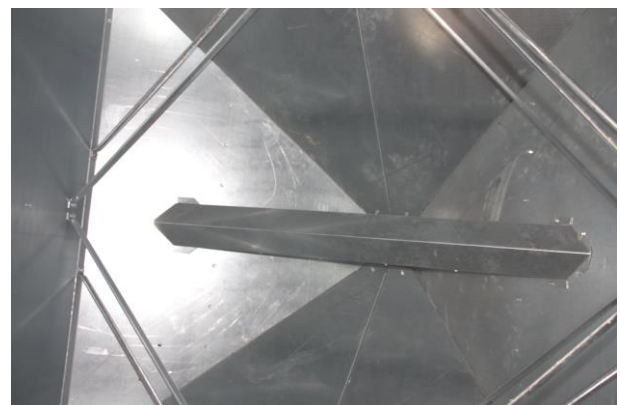

DELA- EINZELSILO TYP 250

...für Ihren Bedarf

~ für Innenaufstellung

~ Trichter verzinkt

~ Glatte Innenwände

~ Paneelhöhe: 1.150 mm (pro Aufsatz)

~ Außenmaß: 2.500 x 2.500 mm

Das DELA-Einzelsilo TYP 250

ist ein quadratisches Silo für die Lagerung von trockenen Materialien.

Das Silo kann in folgenden Höhen geliefert werden:

- * 2.725 mm (1 Aufsatz – 9,0 m³)
- * 3.875 mm (2 Aufsätze – 16,0 m³)
- * 5.025 mm (3 Aufsätze – 23,0 m³)
- * 6.175 mm (4 Aufsätze – 30,0 m³)

Auf Wunsch auch lieferbar mit

- **Belüftungsbalken** mit Anschluss Dm 150 mm
- **Siloabdeckung**
- **Einstiegs Luke** mit **Schauglas**
- **2.ter Auslauf**
- **Filterkasten** mit Filterschlauch Dm 410 mm (5,25 m lang)

Trichtergröße: (l x b x h)

2,50 x 2,50 x 1,575 m

Technische Änderungen vorbehalten!

KARL
DESCHBERGER

LANDTECHNIK

A-4774 St. Marienkirchen/Schärding

Tel.: 07711 2264

A-4731 Prambachkirchen